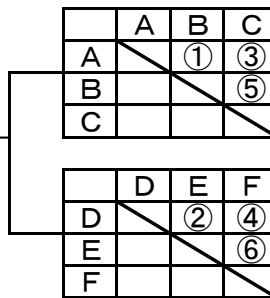

20分—5分—20分

- ① 10:00~11:00
- ② 11:00~12:00
- ③ 12:00~13:00
- ④ 13:00~14:00
- ⑤ 14:00~15:00
- ⑥ 15:00~16:00

● 対戦順と審判について

※ 4チームリーグ(1コートで1リーグ行う場合)

対戦順	主審	補助審
① A×B	C	D
② C×D	A	B
③ A×C	B	D
④ B×D	A	C
⑤ A×D	C	B
⑥ B×C	D	A