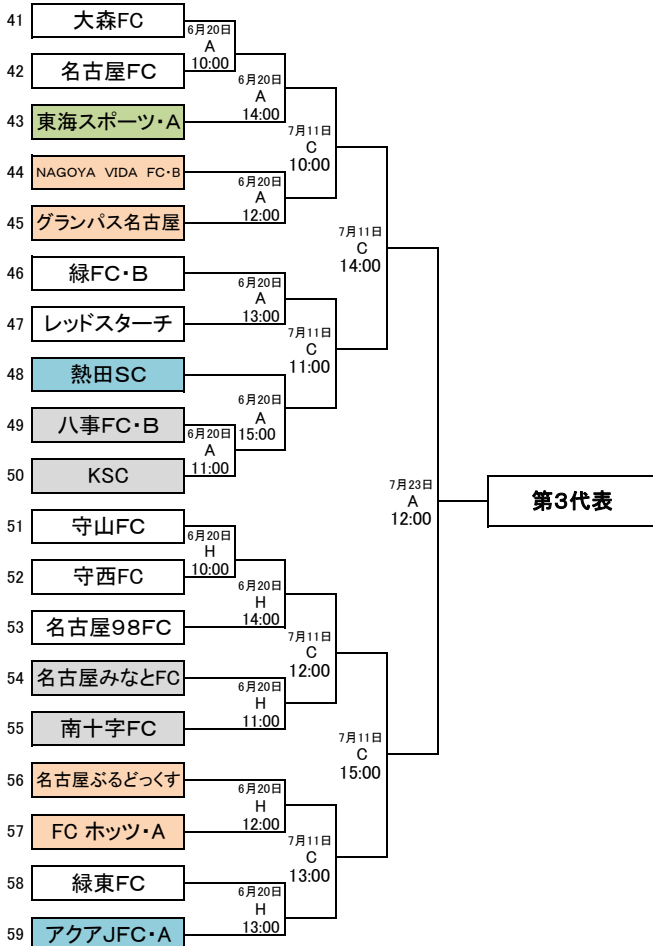

# JA全農杯全国小学生選抜サッカー大会 名古屋大会

第2試合のチーム会場準備
第3試合のチーム第1試合の審判
会場担当チーム
シードチーム

コート	会場コート
A	富浜緑地サッカー場 A
B	富浜緑地サッカー場 B
C	富浜緑地サッカー場 C
D	庄内川水分橋サッカー場
E	大正橋緑地サッカー場
F	守山多目的グラウンド
G	口論義サッカー場 A
H	口論義サッカー場 B