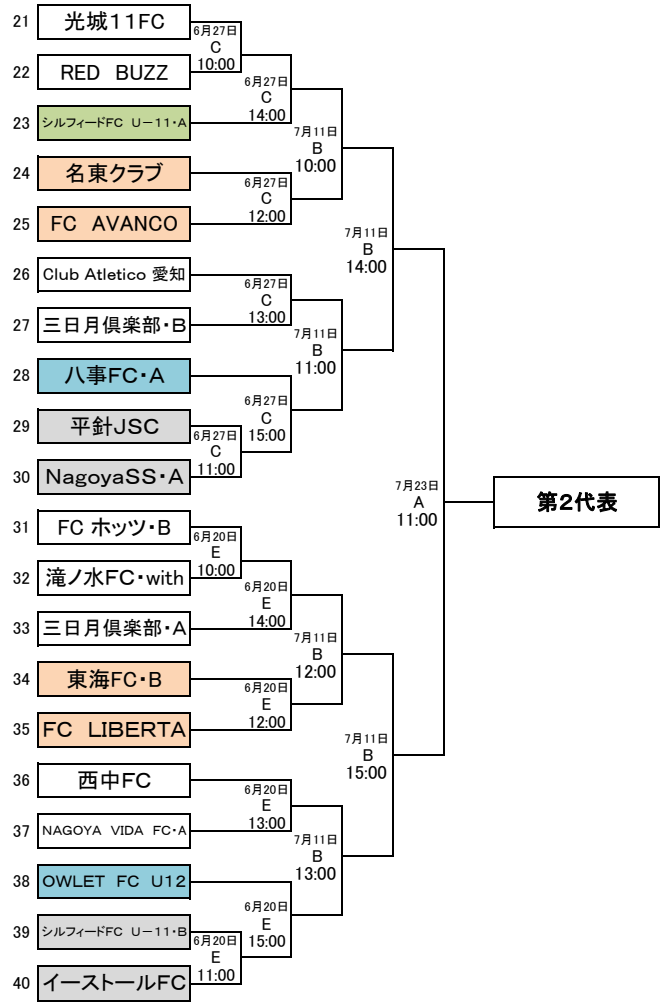

# JA全農杯全国小学生選抜サッカー大会 名古屋大会

第2試合のチーム会場準備
第3試合のチーム第1試合の審判
会場担当チーム
シードチーム

コート	会場コート
A	富浜緑地サッカー場 A
B	富浜緑地サッカー場 B
C	富浜緑地サッカー場 C
D	庄内川水分橋サッカー場
E	大正橋緑地サッカー場
F	守山多目的グラウンド
G	口論義サッカー場 A
H	口論義サッカー場 B