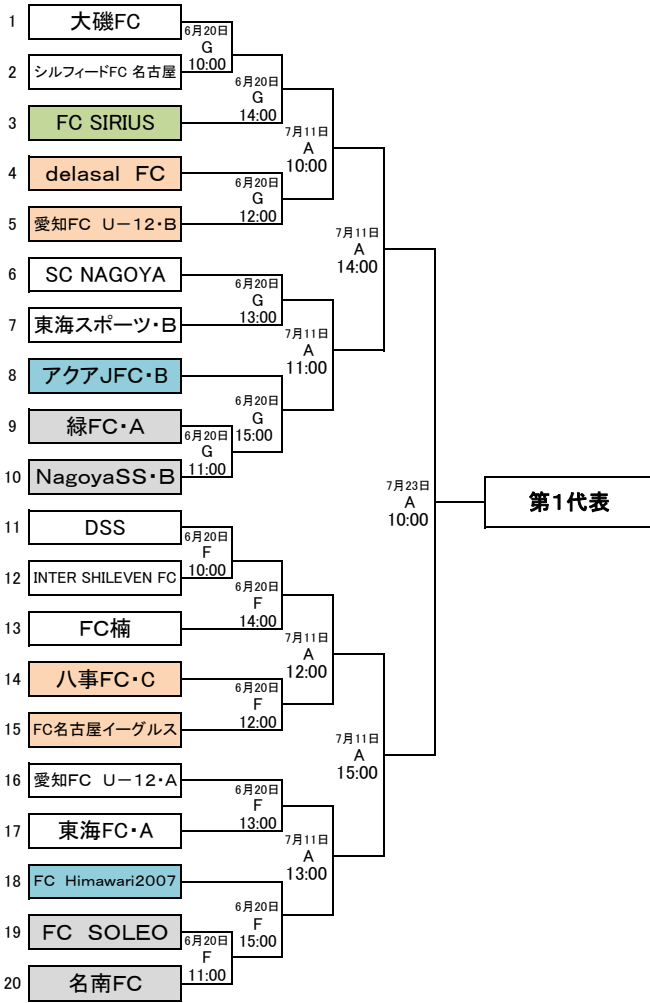

# JA全農杯全国小学生選抜サッカー大会 名古屋大会

第2試合のチーム会場準備
第3試合のチーム第1試合の審判
会場担当チーム
シードチーム

コート	会場コート
A	富浜緑地サッカー場 A
B	富浜緑地サッカー場 B
C	富浜緑地サッカー場 C
D	庄内川水分橋サッカー場
E	大正橋緑地サッカー場
F	守山多目的グラウンド
G	口論義サッカー場 A
H	口論義サッカー場 B