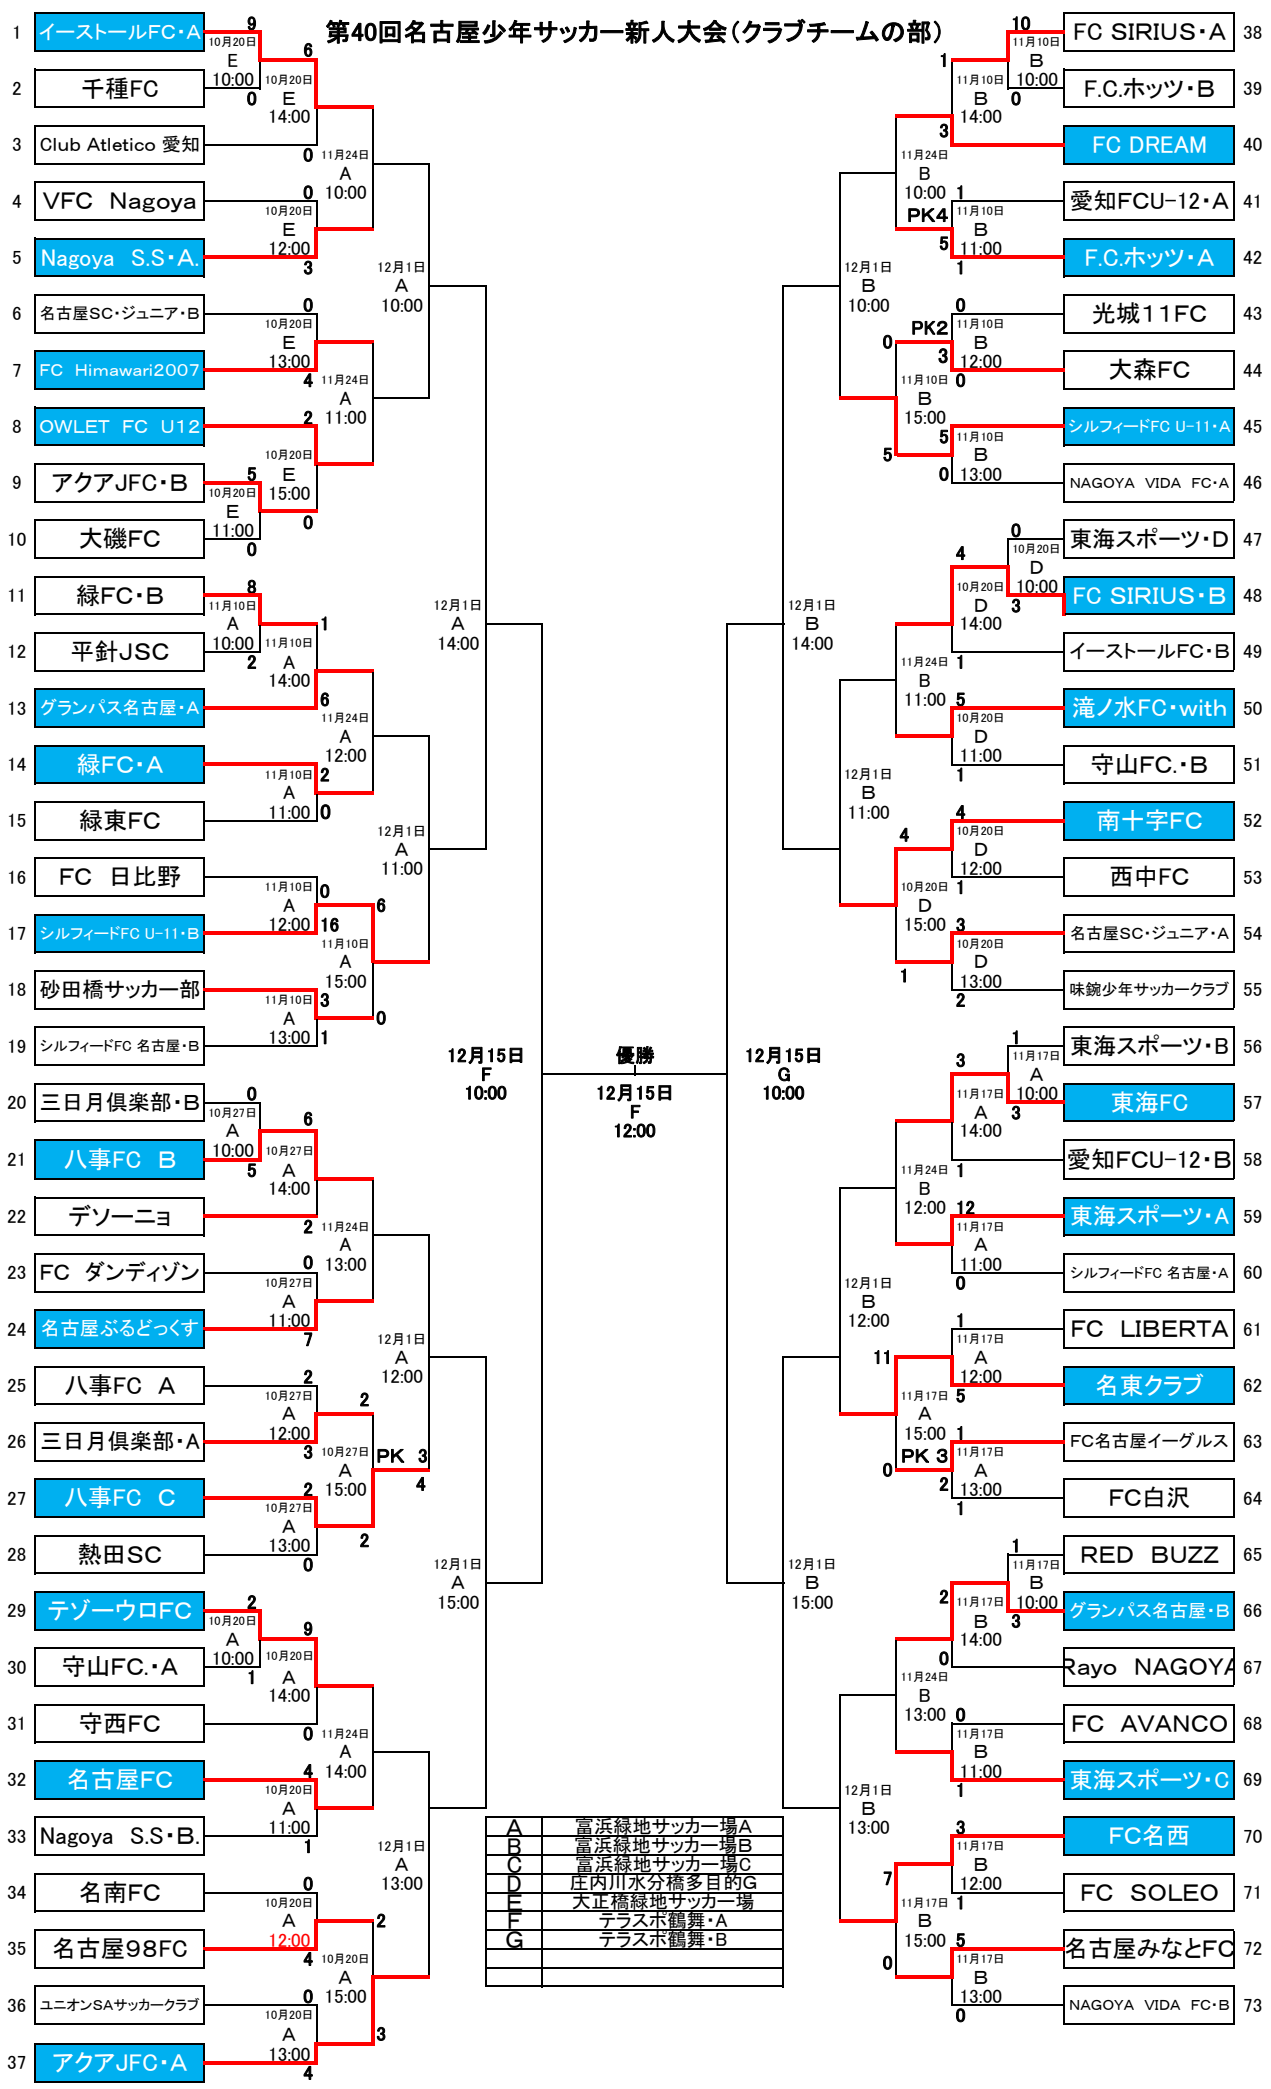

# 第40回名古屋少年サッカー新人大会(クラブチームの部)

A	富浜緑地サッカー場A
B	富浜緑地サッカー場B
C	富浜緑地サッカー場C
D	庄内川水分橋多目的G
E	大正橋緑地サッカー場
F	テラスホ鶴舞・A
G	テラスホ鶴舞・B