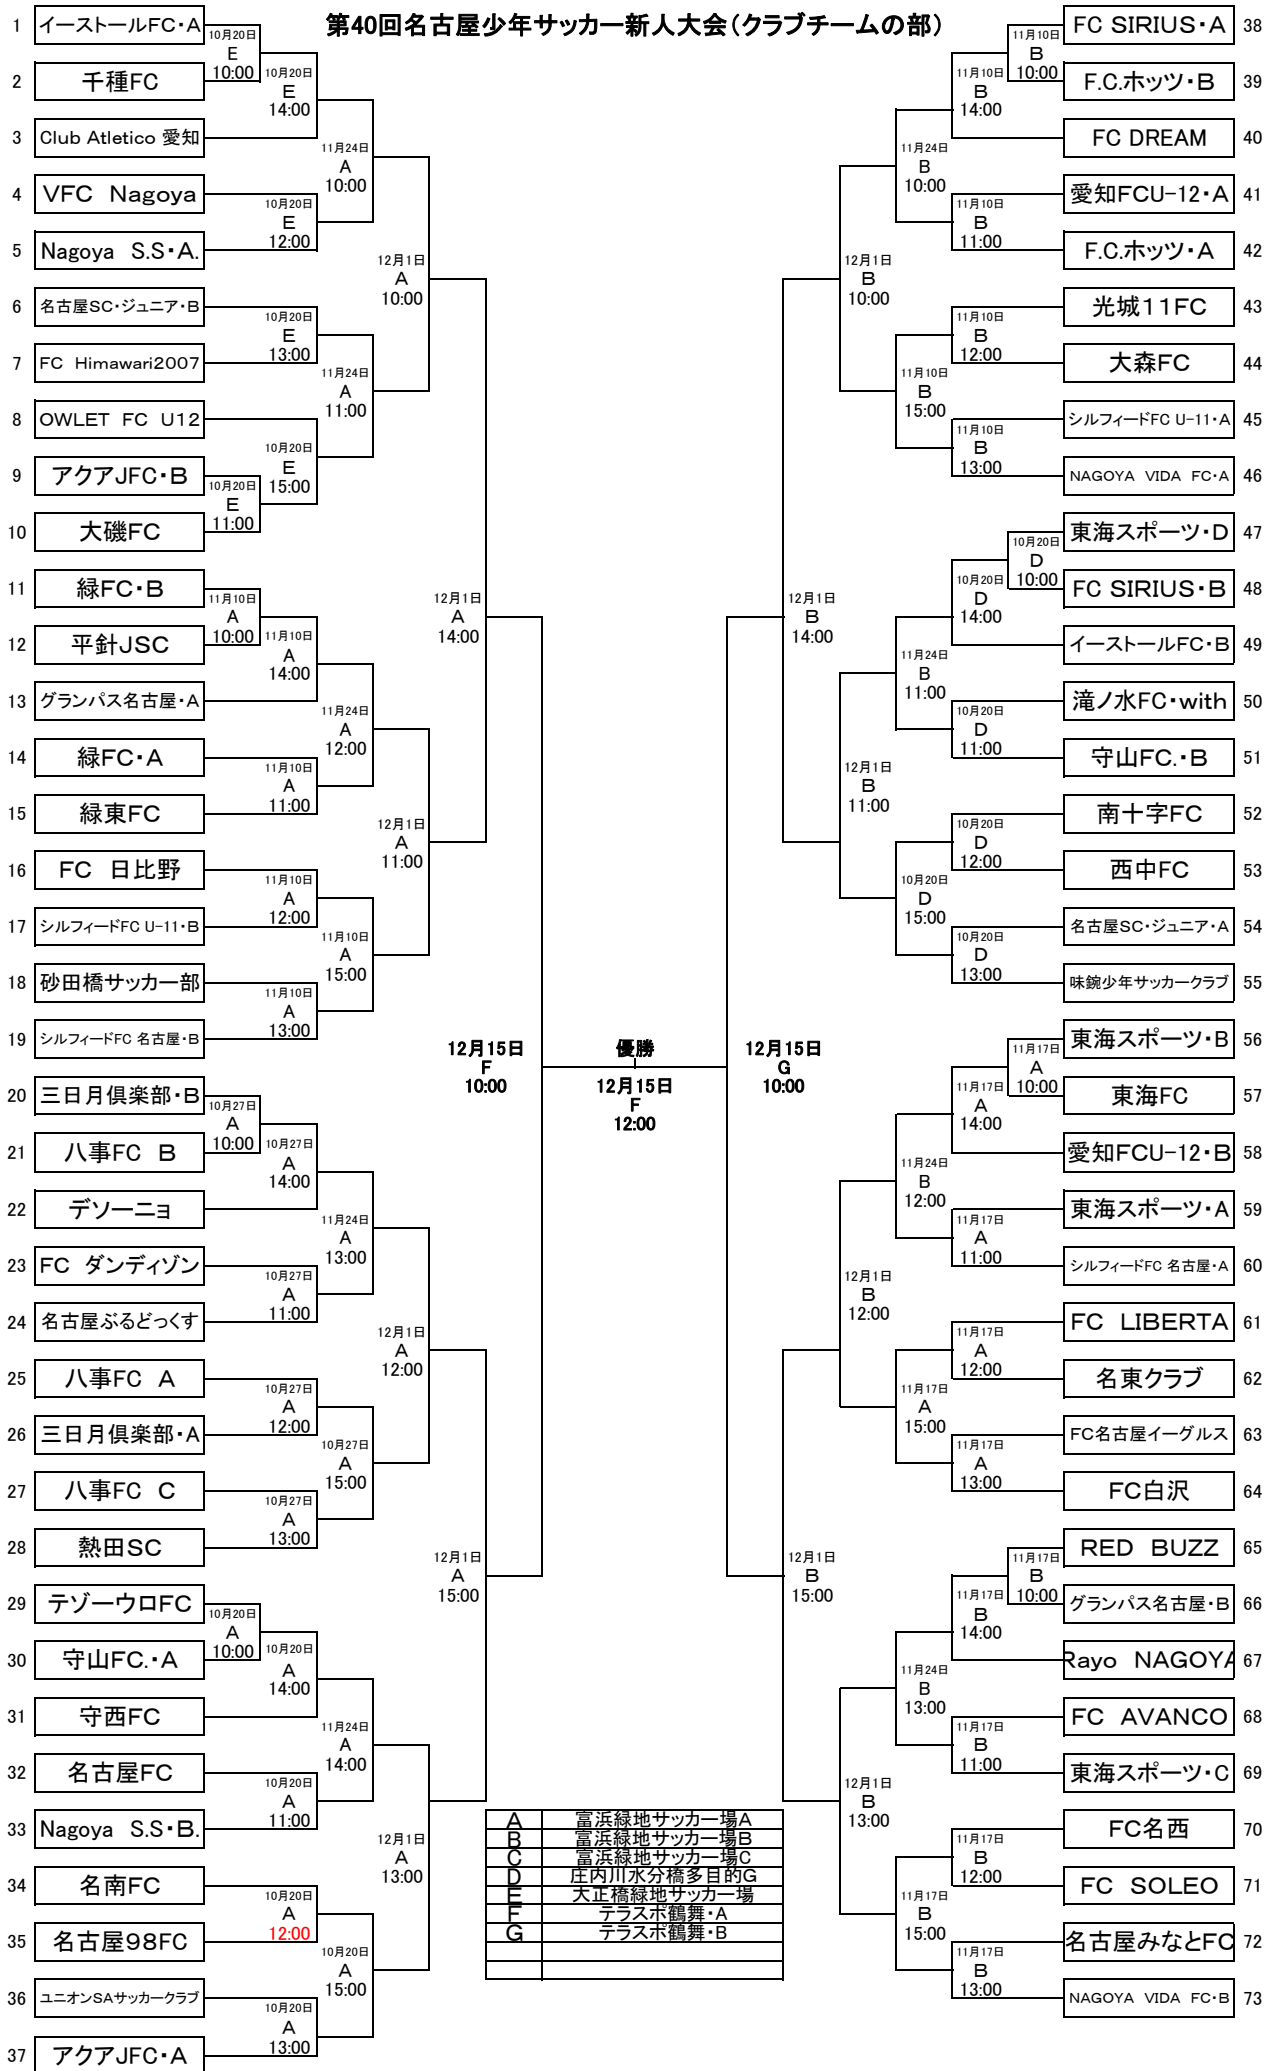

第40回名古屋少年サッカー新人大会(クラブチームの部)

A	富浜緑地サッカー場A
B	富浜緑地サッカー場B
C	富浜緑地サッカー場C
D	庄内川水分橋多目的
E	大正橋緑地サッカー場
F	テラスホ鶴舞・A
G	テラスホ鶴舞・B