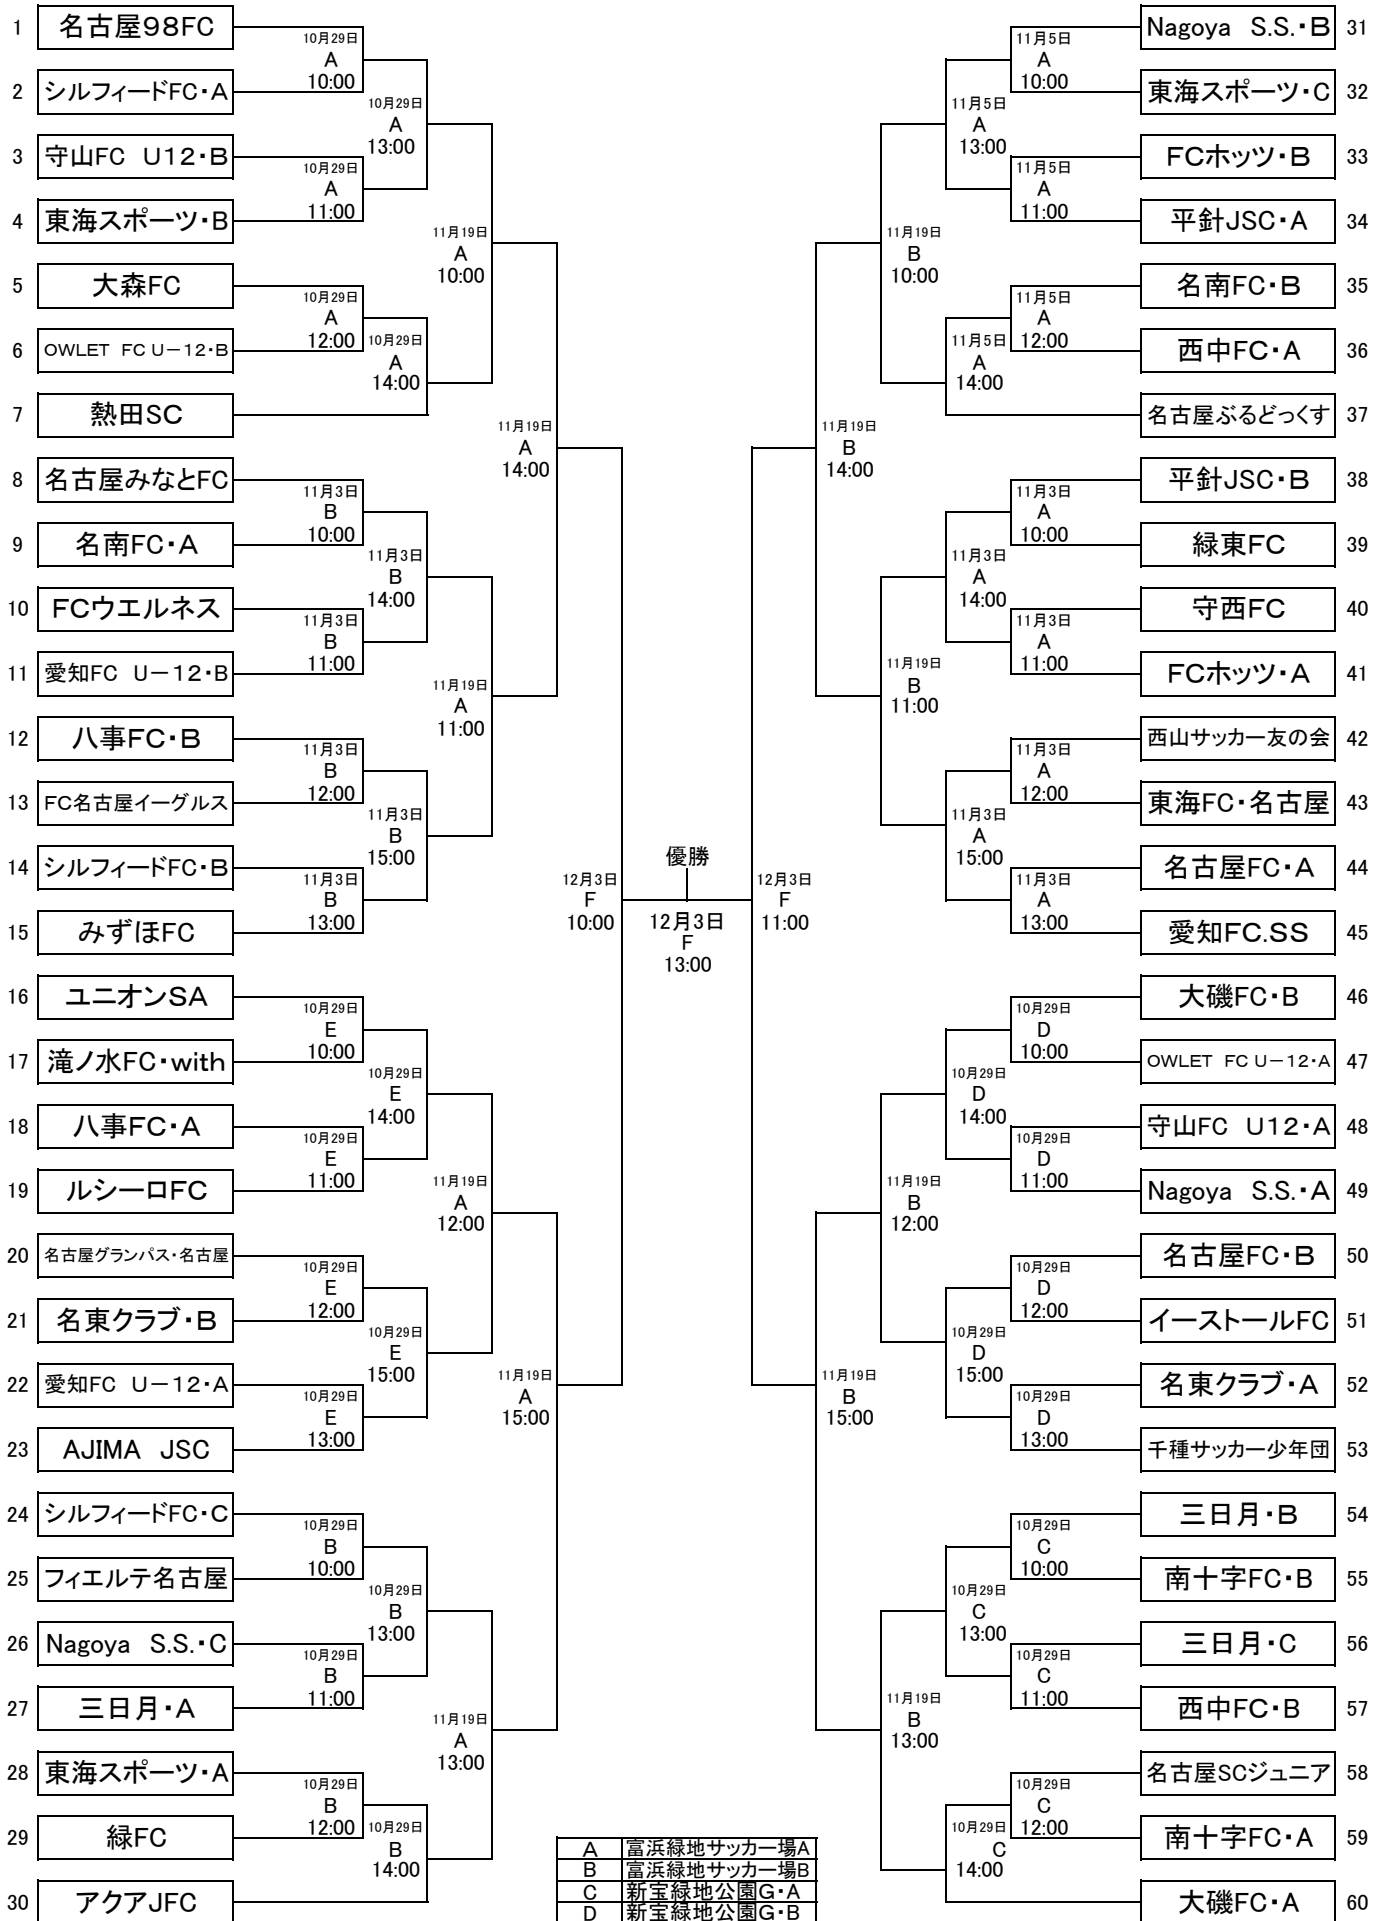

第43回名古屋少年サッカー大会(クラブチームの部)

| | |
|---|-------------|
| A | 富浜緑地サッカー場A |
| B | 富浜緑地サッカー場B |
| C | 新宝緑地公園G・A |
| D | 新宝緑地公園G・B |
| E | 庄内川水分橋多目的広場 |
| F | 瑞穂北陸上競技場 |