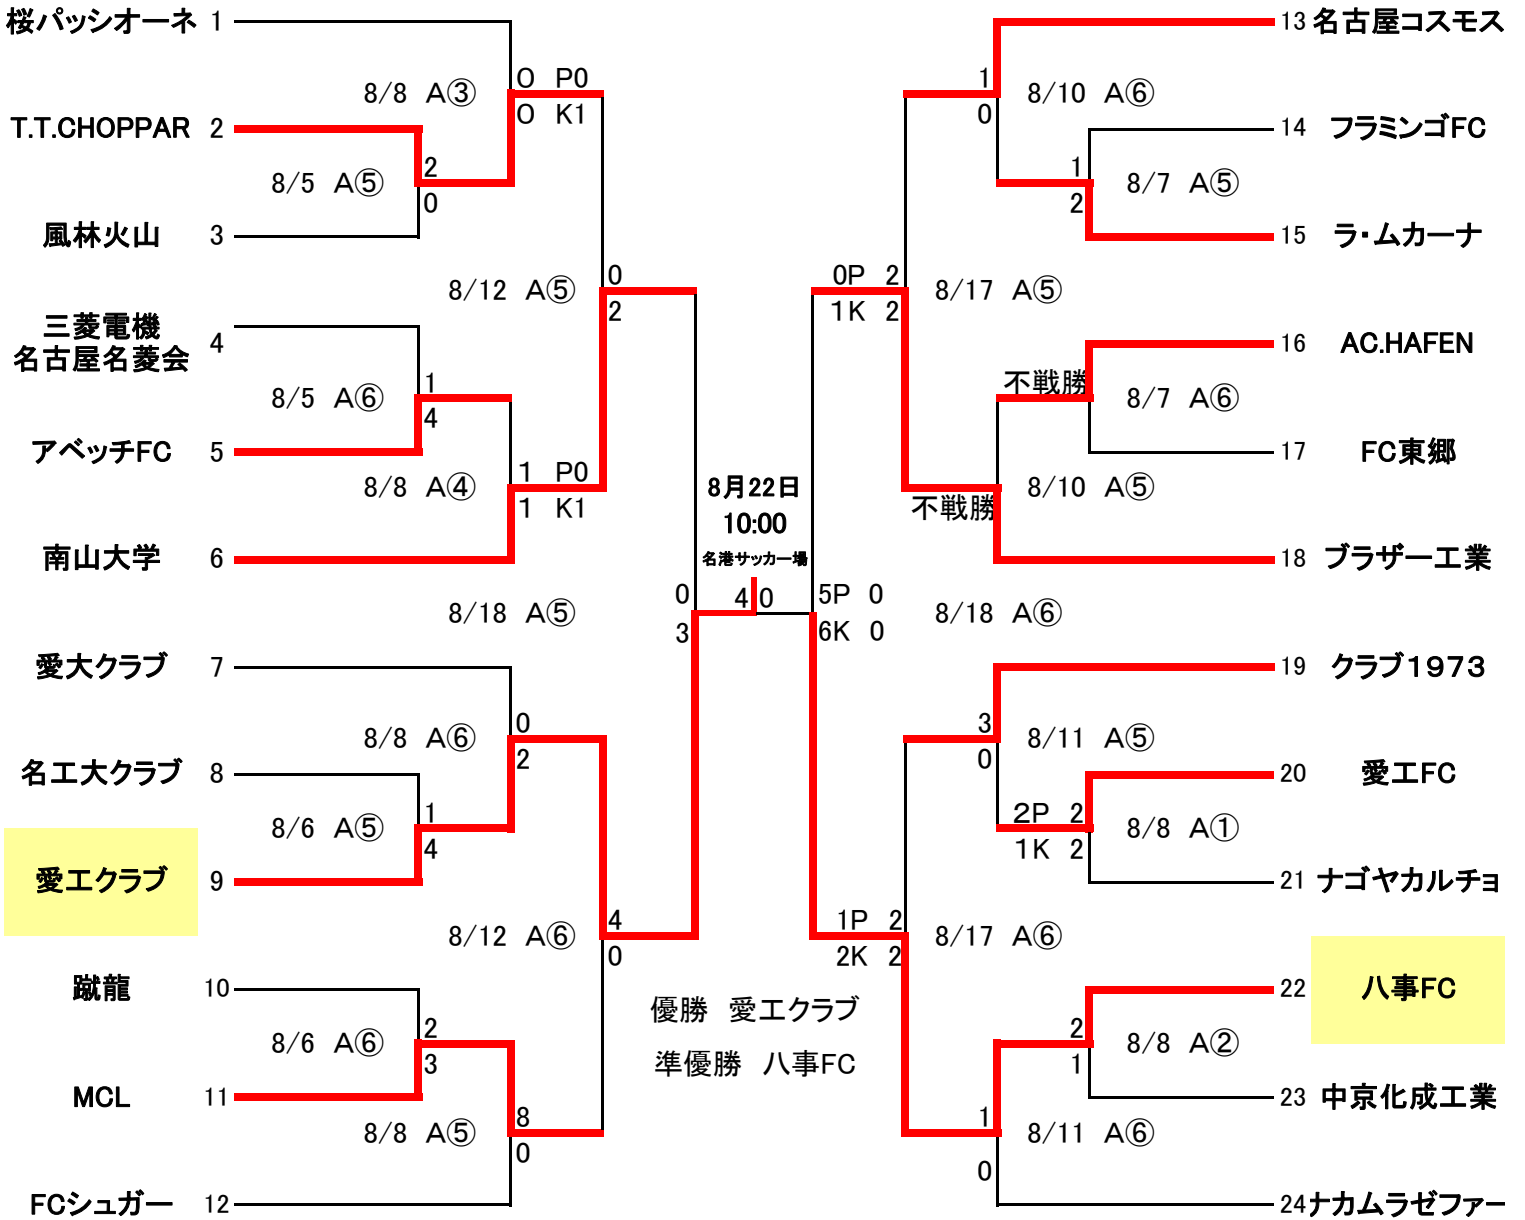

第52回(2010) 名古屋 市民スポーツ祭

A: 鶴舞グラウンド

- ① 10:00
- ② 11:30
- ③ 13:00
- ④ 14:30
- ⑤ 18:30
- ⑥ 19:45