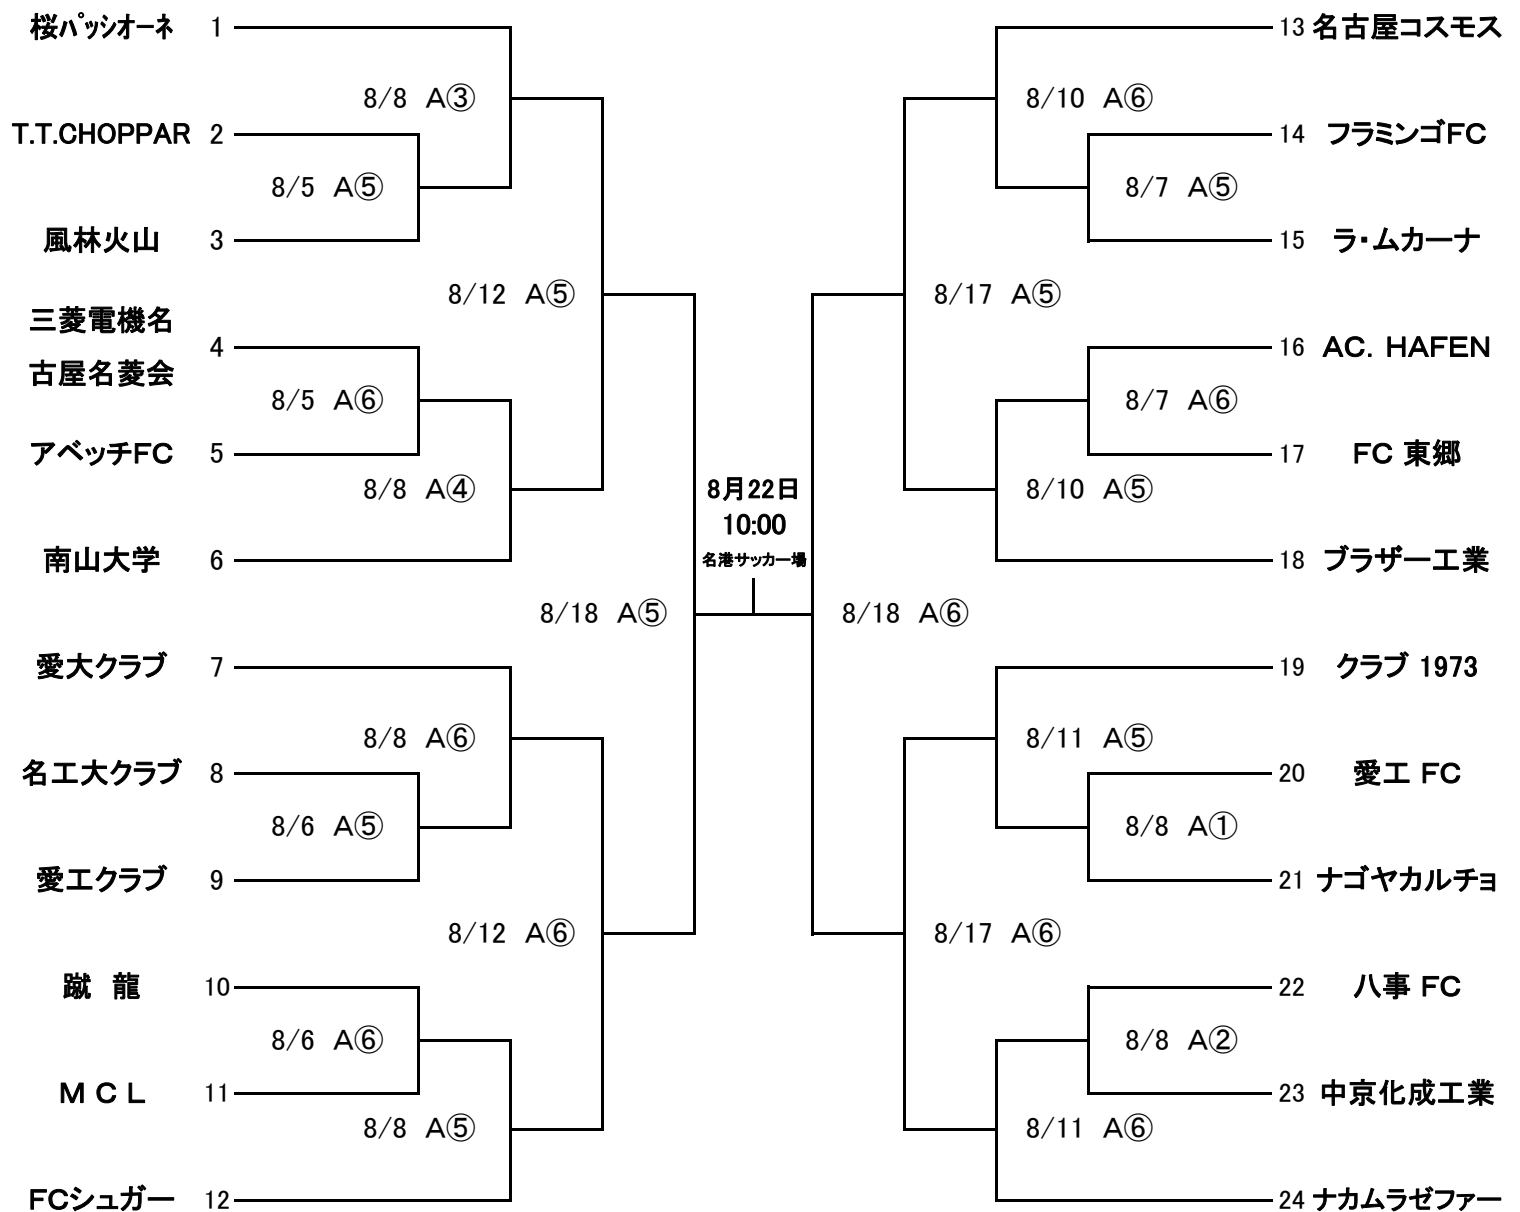

第52回(2010) 名古屋 市民スポーツ祭 日程表

A: 鶴舞グラウンド

① 10:00 ② 11:30 ③ 13:00 ④ 14:30 ⑤ 18:30 ⑥ 19:45