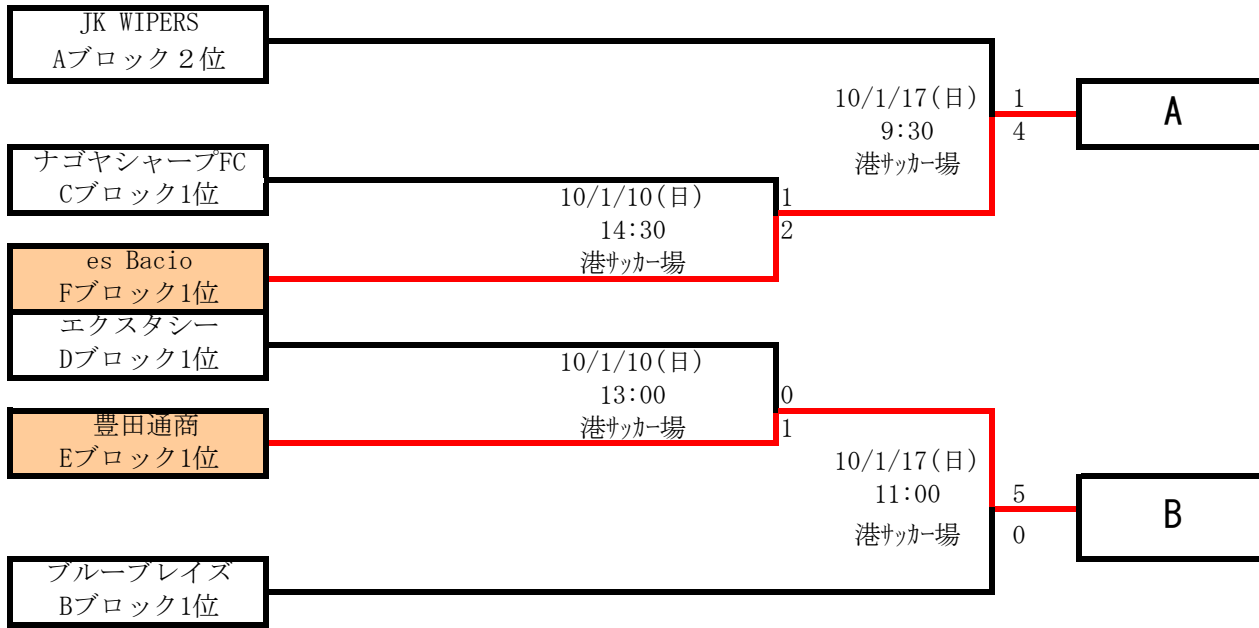

平成21年度名古屋地区リーグ1部C昇格トーナメント

※ 2部Aブロック1位 ラム カーナは、自動的に1部Cブロックへ昇格です。

※ 上記トーナメント勝者<A> es Bacio 豊田通商も1部Cブロックへ昇格です。