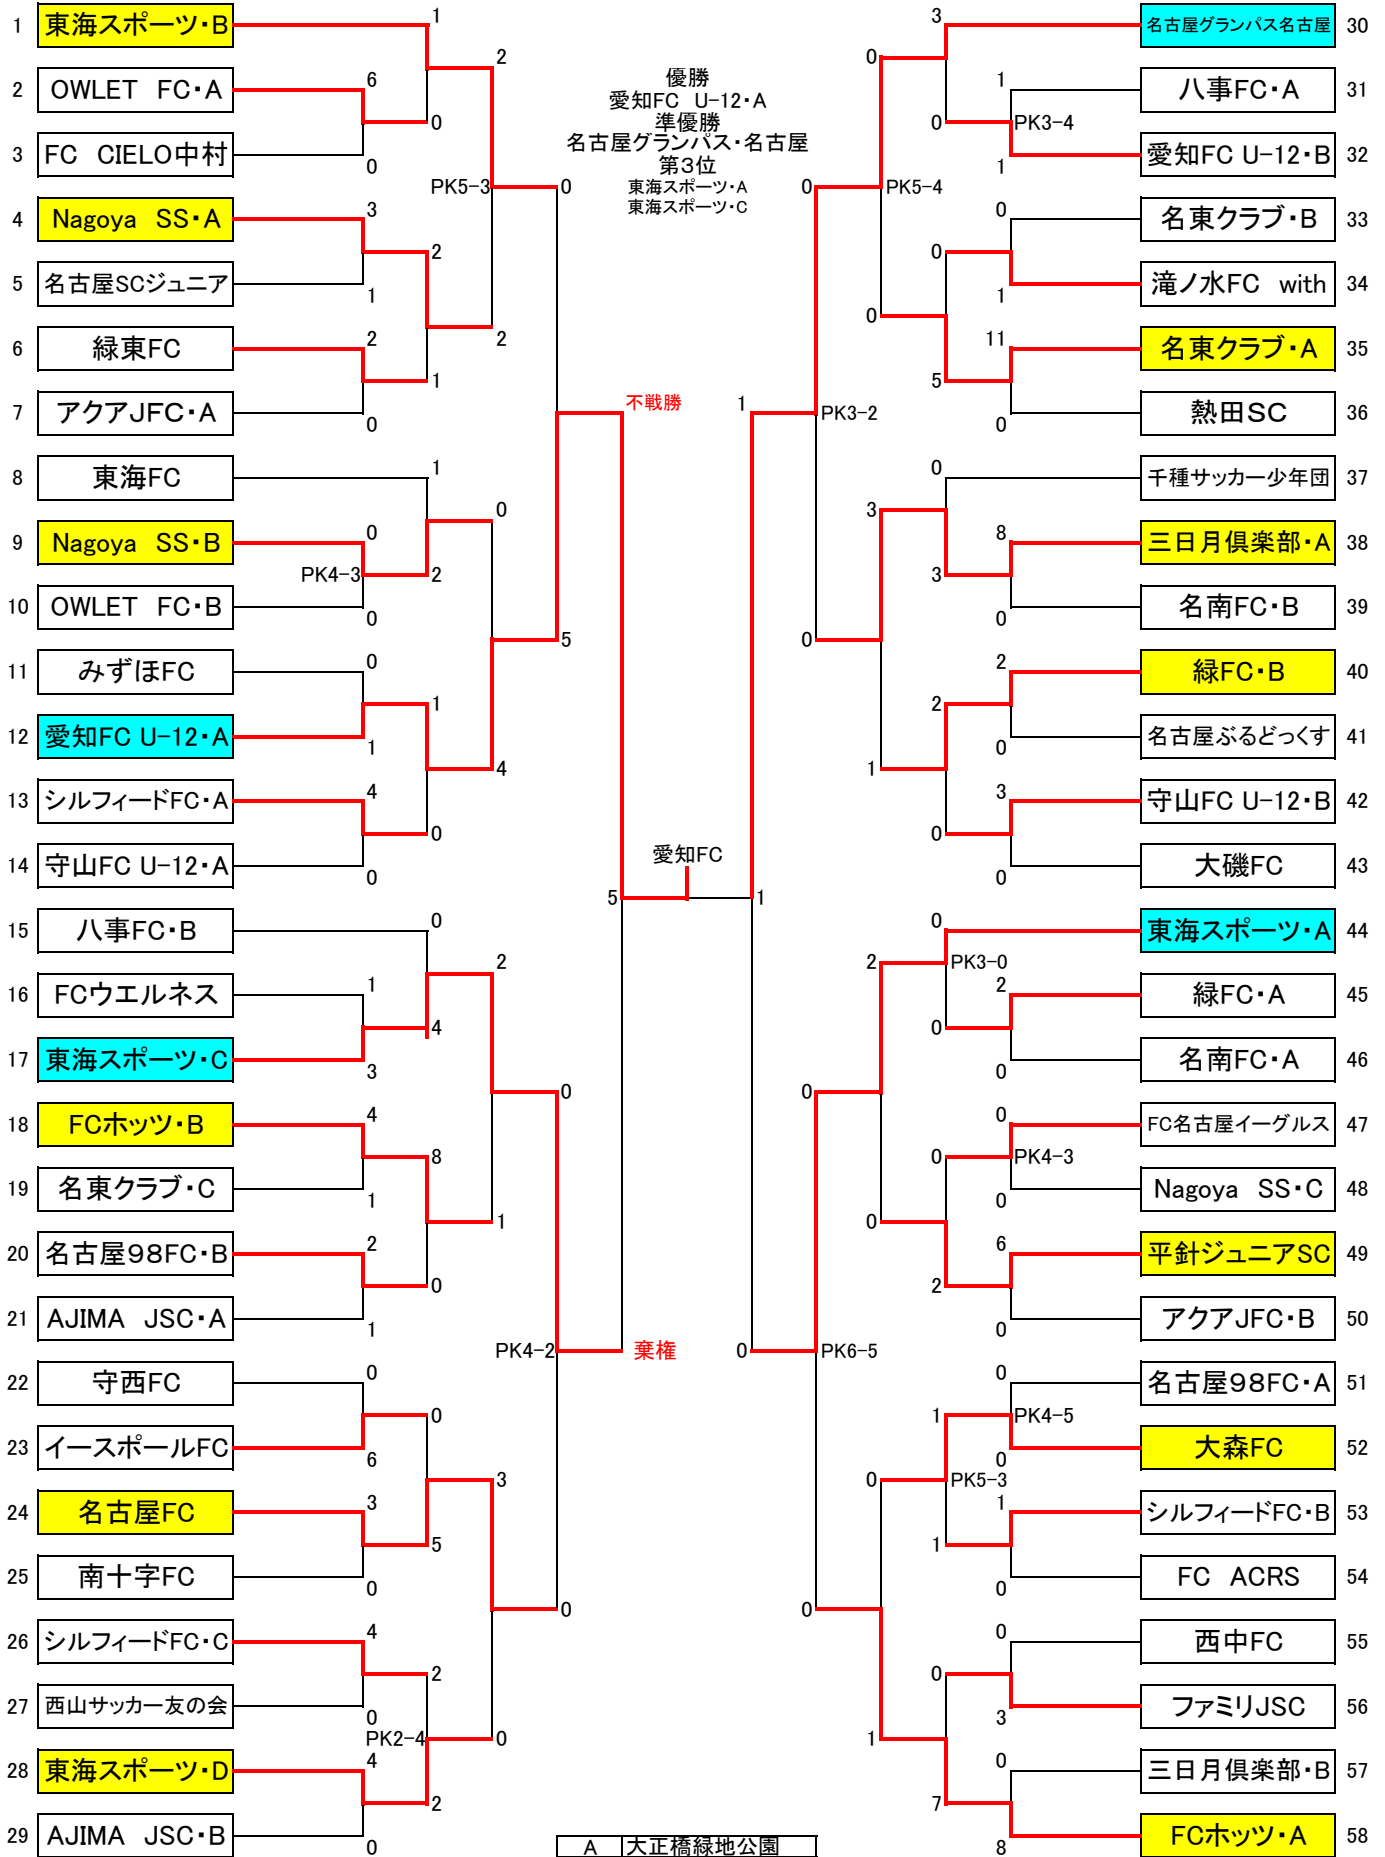

第41回名古屋少年サッカー大会(クラブチームの部)

A	大正橋緑地公園
B	庄内川水分橋多目的広場
C	富浜緑地運動広場
D	富浜緑地サッカー場
E	天白学校体育センター
F	新宝緑地公園
G	瑞穂北陸上競技場