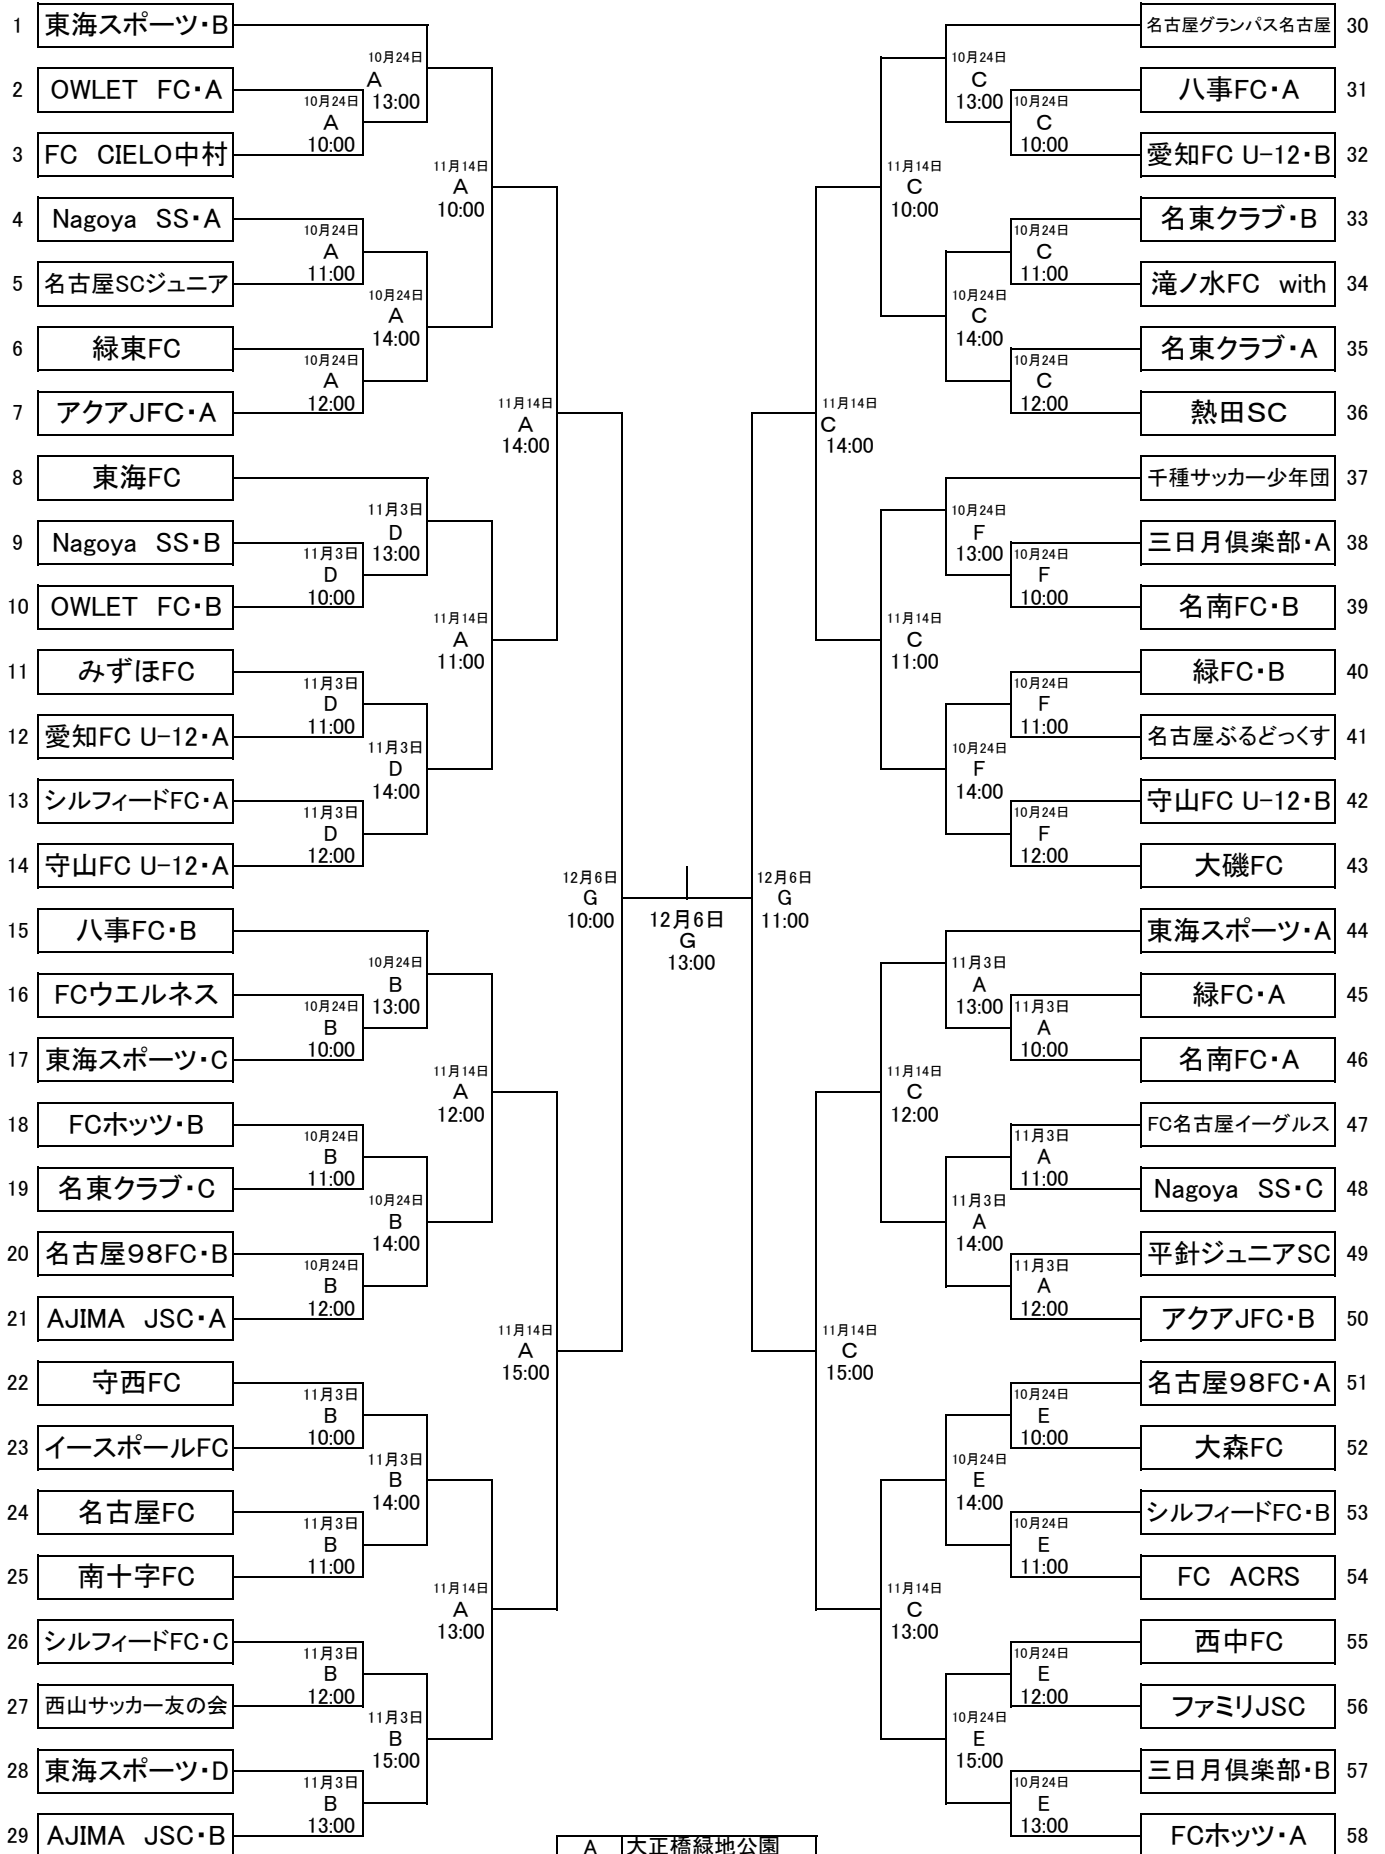

第41回名古屋少年サッカー大会(クラブチームの部)

A	大正橋緑地公園
B	庄内川水分橋多目的広場
C	富浜緑地運動広場
D	富浜緑地サッカー場
E	天白学校体育センター
F	新宝緑地公園
G	瑞穂北陸上競技場