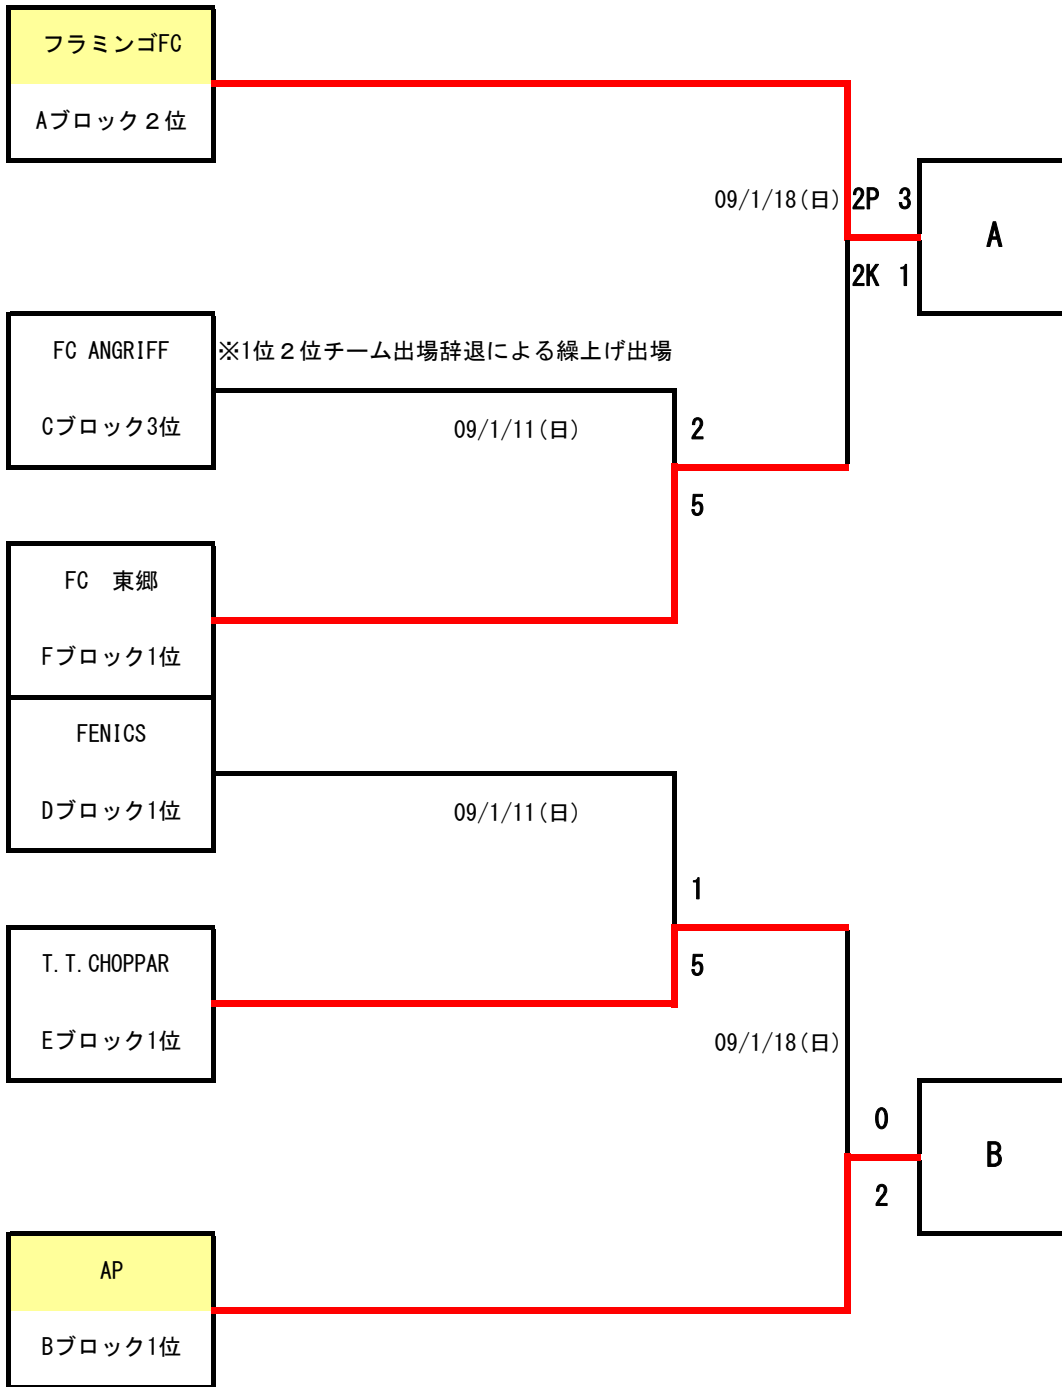

平成20年度名古屋地区リーグ1部C昇格トーナメント

※名古屋地区リーグ 2部Aブロック優勝KASUGAI MIYAZAKIは自動的に次年度より1部Cブロックに昇格。

※名古屋地区リーグ1部C昇格トーナメントA・Bの両チームは、次年度より1部Cブロックへ昇格とします。