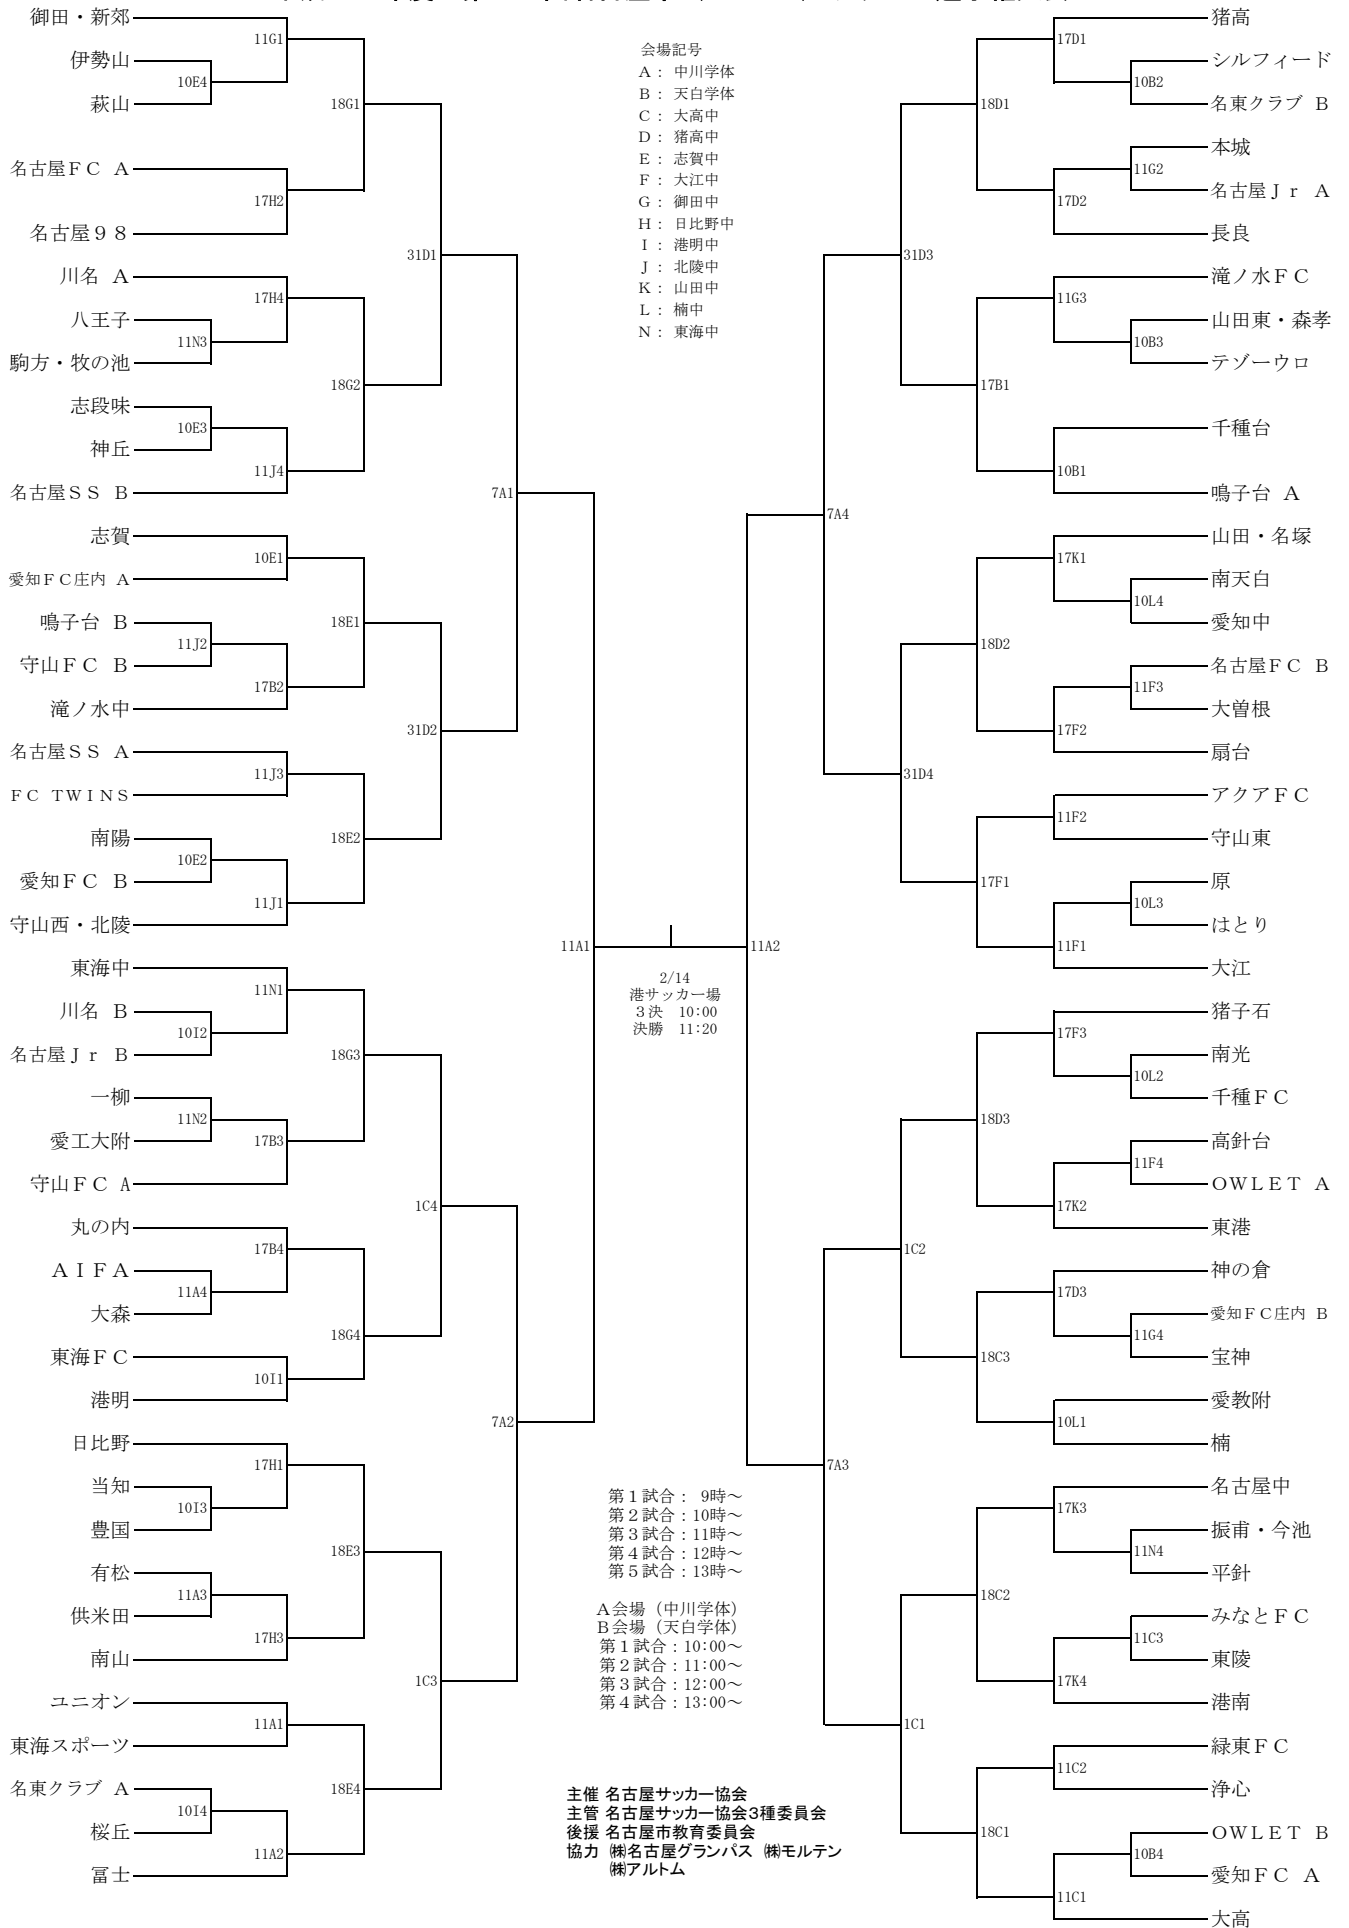

平成20年度 第12回名古屋市(U-13)サッカー選手権大会

平成20年度 第12回名古屋市(U-13)サッカー選手権大会 審判割り

- ※ 審判をする上で、以下のことに注意してください。
- ・審判を割り当てられているチームで主審(1名)・副審(2名)を担当すること。主審は有資格者。
 - ・副審選手可(ルールに詳しいもの、有資格者が望ましい)
 - ・主審・副審の割り当ては審判担当チーム同士で事前に話し合ってください。
 - ・会場校は第4審を行うため、会場校と対戦するチームは、主審を担当すること。
 - ・主審は審判服を着用すること。(副審もできる限り審判服を着用すること。)

1月11日(日)大高会場 1月17日(土)猪高、大江会場 1月18日(日)大高、猪高会場				左記以外の会場				
	第1試合	第2試合	第3試合		第1試合	第2試合	第3試合	第4試合
審判	第3試合のチーム	第1試合のチーム	第2試合のチーム	審判	第3試合のチーム	第4試合のチーム	第1試合のチーム	第2試合のチーム

☆ 中川学校体育センター(A)、天白学校体育センター(B)は試合開始時間が異なりますので、注意してください。