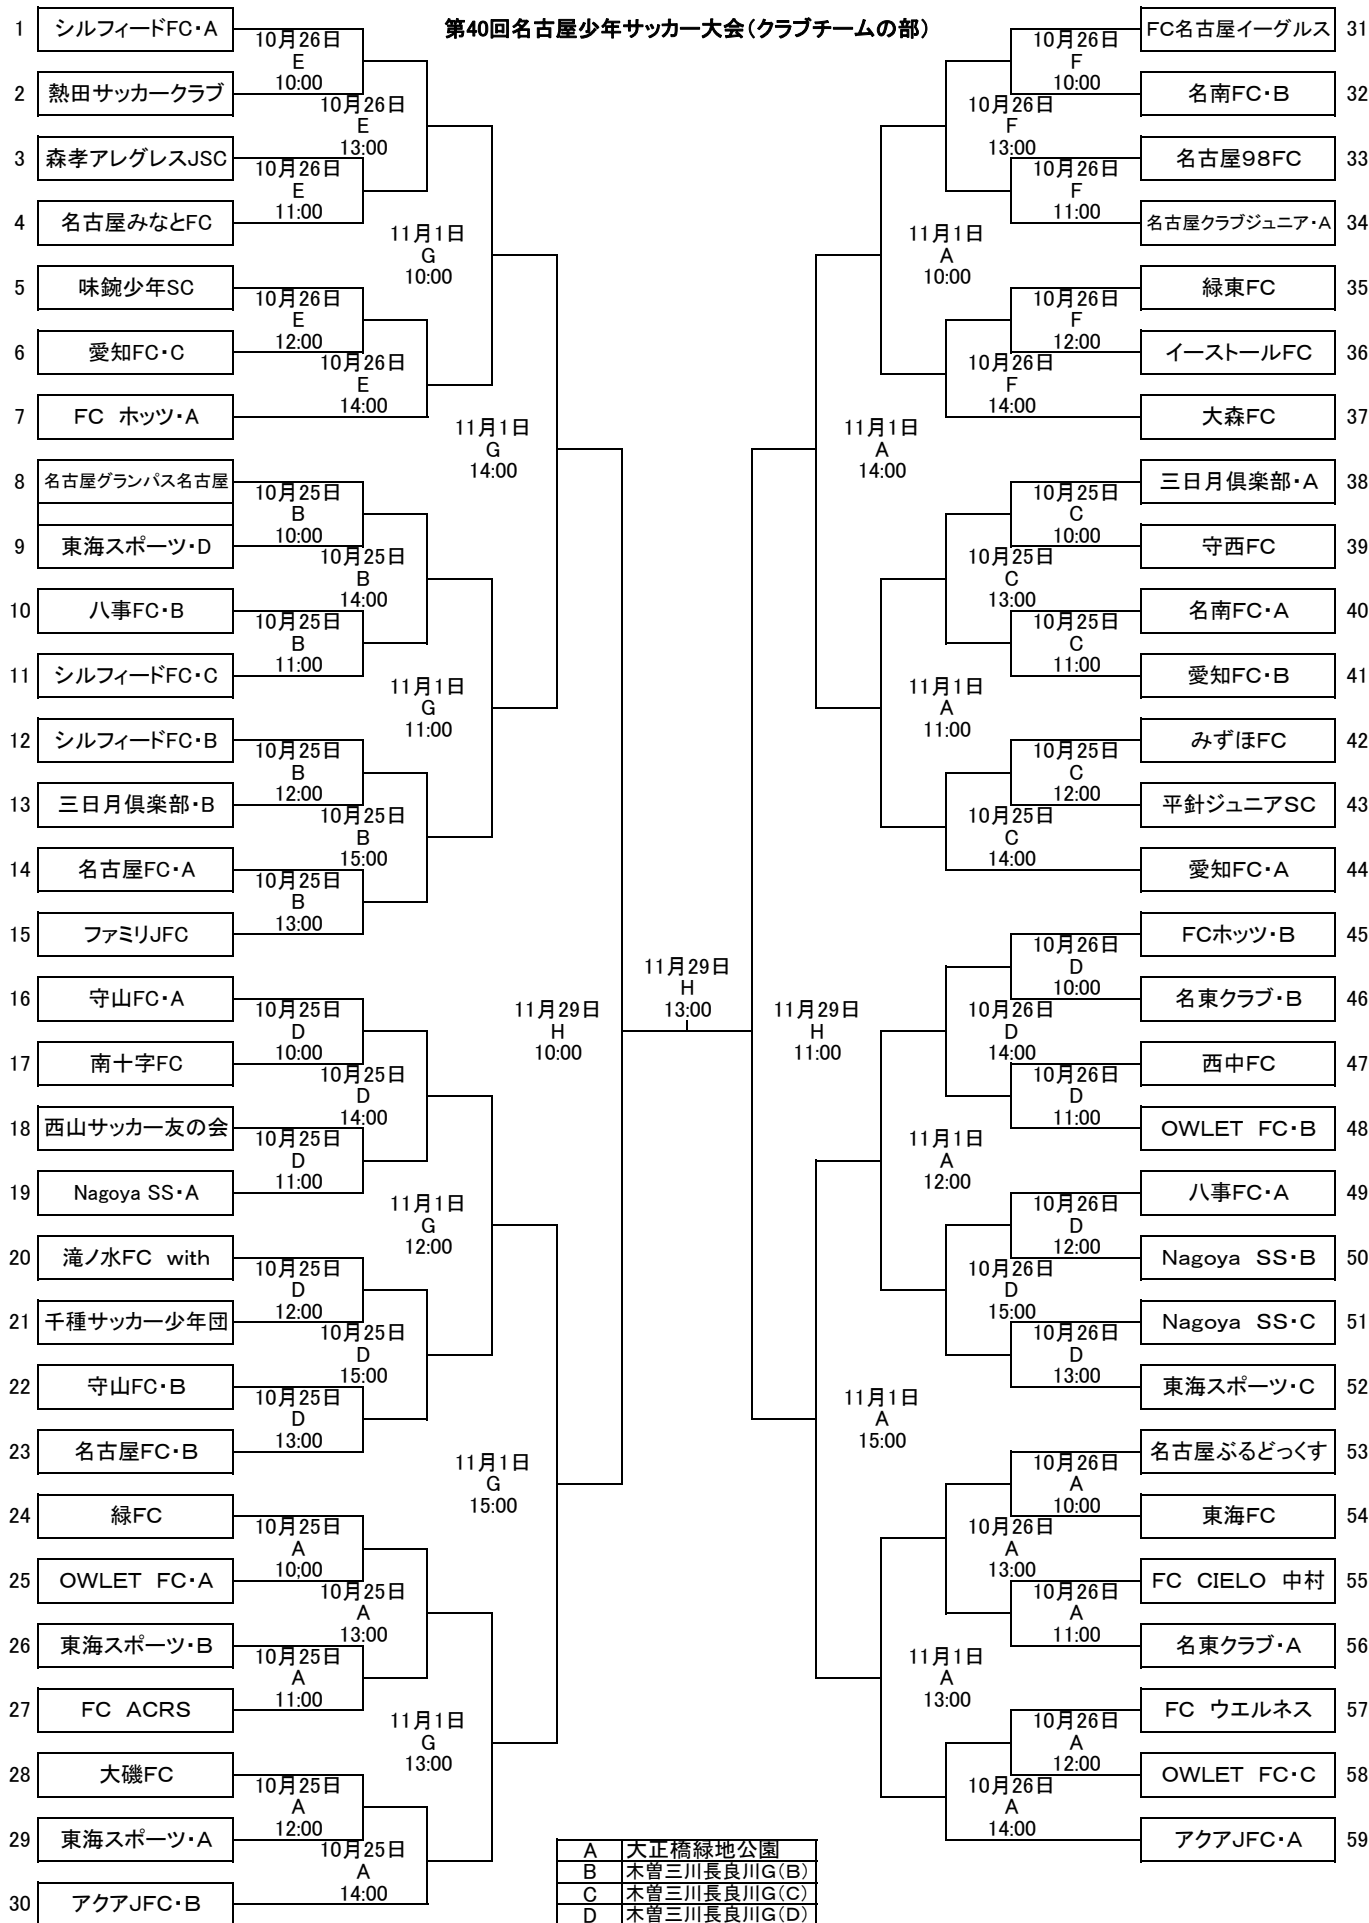

第40回名古屋少年サッカー大会(クラブチームの部)

A	大正橋緑地公園
B	木曾三川長良川(B)
C	木曾三川長良川(C)
D	木曾三川長良川(D)
E	天白学校体育センター
F	大森中学校G
G	富浜緑地公園G
H	瑞穂北陸上競技場