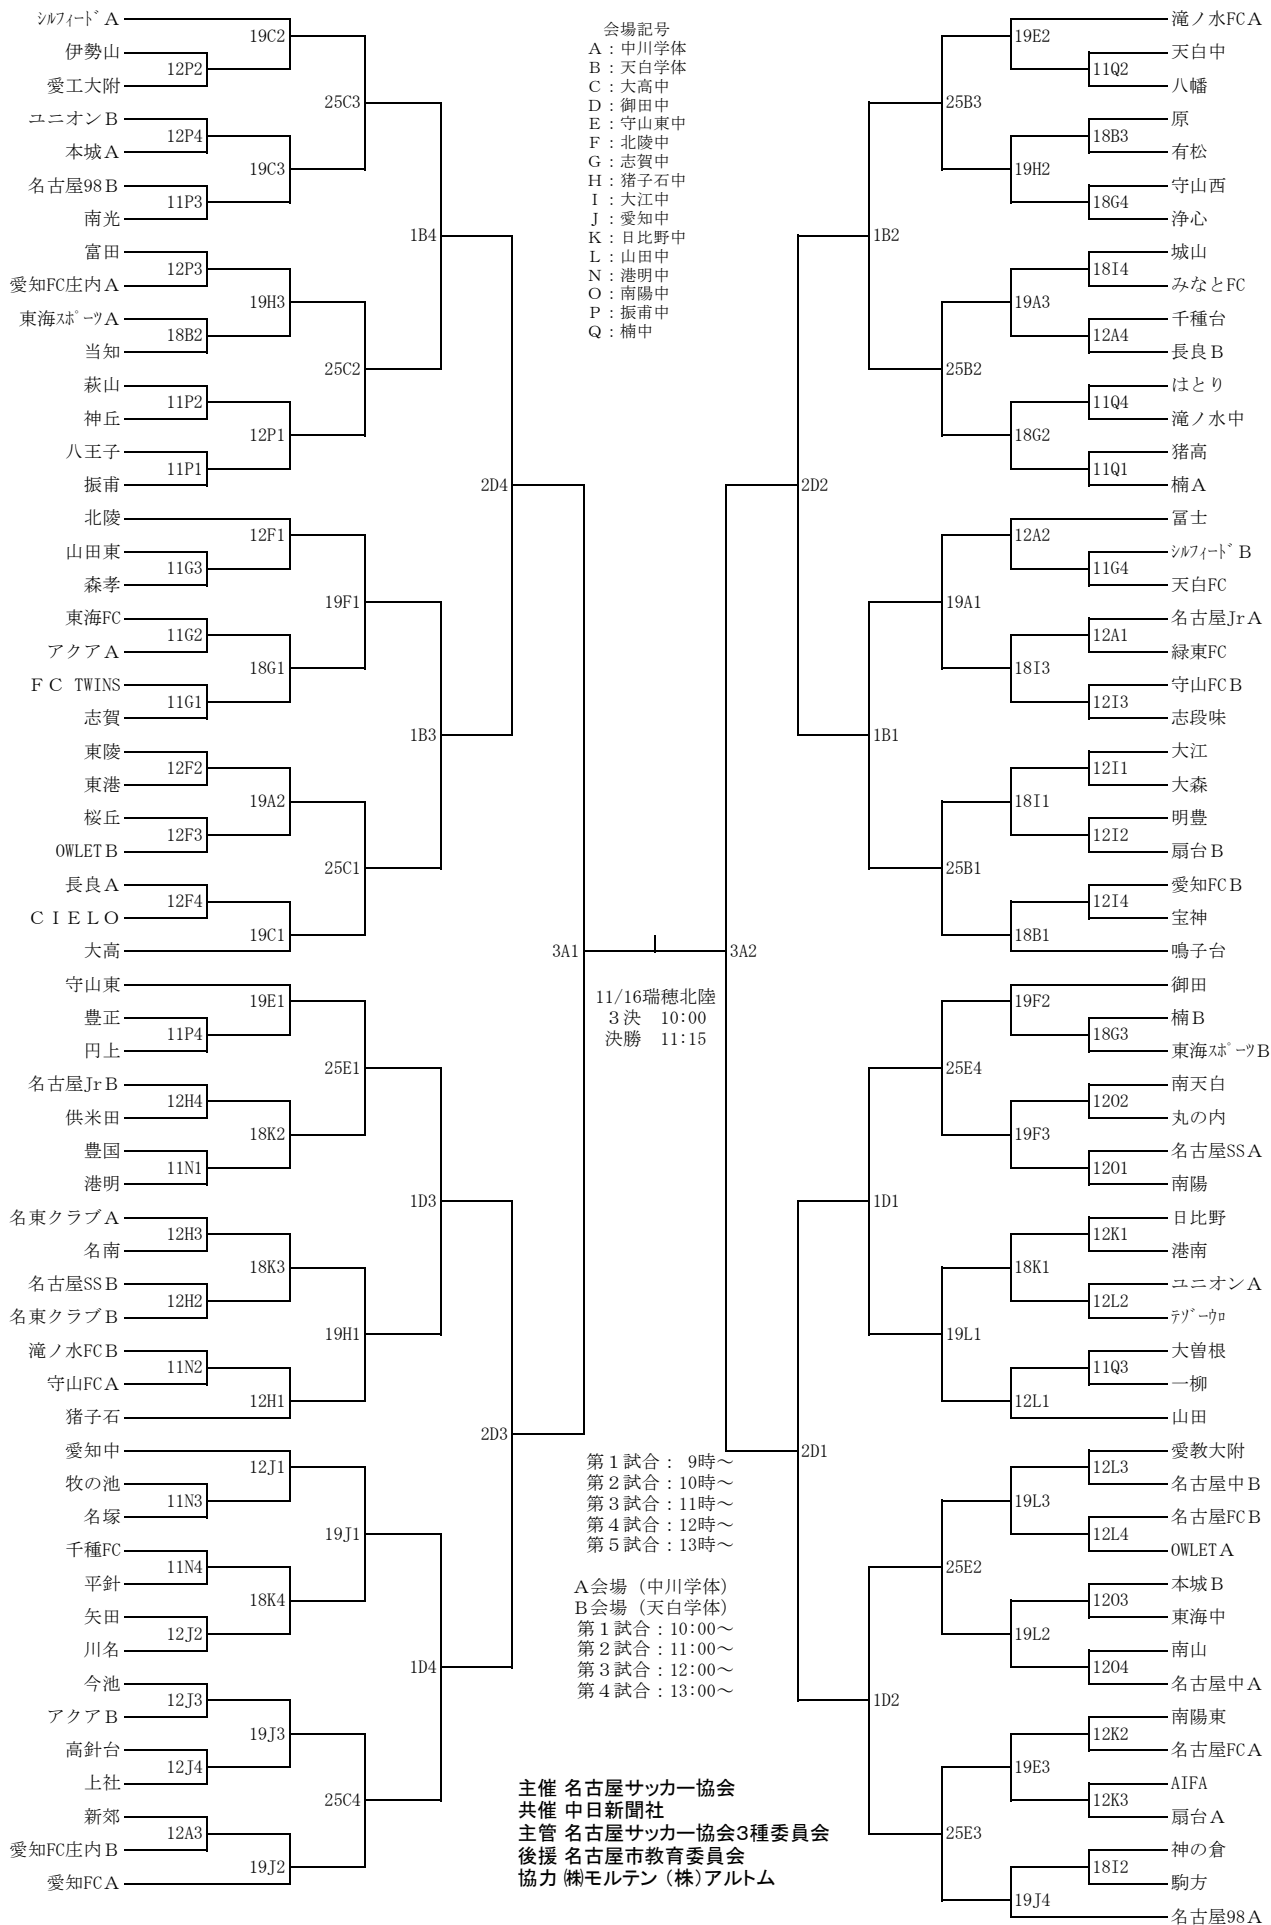

# 平成20年度 第8回名古屋市(U-14)サッカー選手権大会

## 平成20年度 第8回名古屋市(U-14)サッカー選手権大会 審判割り

※ 審判をする上で、以下のことに注意してください。

- ・審判を割り当てられているチームで主審(1名)・副審(2名)を担当すること。主審は有資格者。
- ・副審選手可(ルールに詳しいもの、有資格者が望ましい)
- ・主審・副審の割り当ては審判担当チーム同士で事前に話し合ってください。
- ・会場校は第4審を行うため、会場校と対戦するチームは、主審を担当すること。
- ・主審は審判服を着用すること。(副審もできる限り審判服を着用すること。)

12日(日) 日比野会場 18日(土) 天白学体会場 19日(日) 中川学体、大高、猪子石、守山東、北陸、山田会場 25日(土) 天白学体会場	左記、下記以外の日程と会場							
	第1試合	第2試合	第3試合		第1試合	第2試合	第3試合	第4試合
審判	第3試合のチーム	第1試合のチーム	第2試合のチーム	審判	第3試合のチーム	第4試合のチーム	第1試合のチーム	第2試合のチーム

☆ 天白学校体育センター(B), 中川学校体育センター(A)は試合開始時間が違いますので、注意してください。